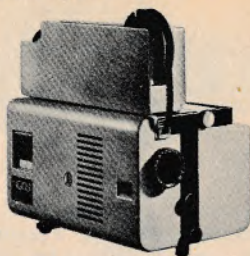

Noris super 8 M

NYHED! Super 8 magasin-gengiver. 15 m spolen ilægges blot, og efter endt forevisning kører filmen automatisk tilbage på spolen. Kan også anvendes som normal-gengiver ved hjælp af spoleholder til 120 m spoler.

Prisgruppe: kr. 600-800