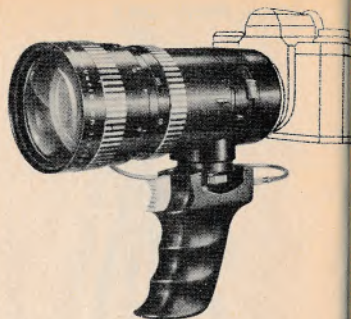

Variogon f:2,8/45-100 mm:
Vejl. pris: kr. 2500,-
TELE Variogon f:4,0/80-240:
Vejl. pris: kr. 2650,-
Pistolgreb:
Vejl. pris: kr. 250,-