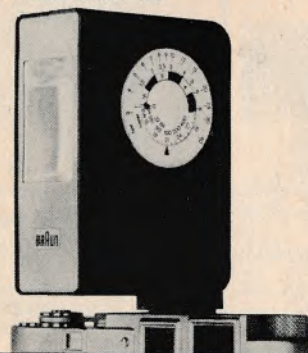

Braun elektronblitz F 100