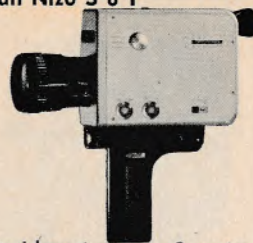

Braun Nizo S 8 T

Batteridrevet super 8 optager. Lysmåling gennem objektivet (Schneider Variogon 1,8/7-56 mm), indbygget brændviddemotor.

Vejl. pris: kr. 2595,-