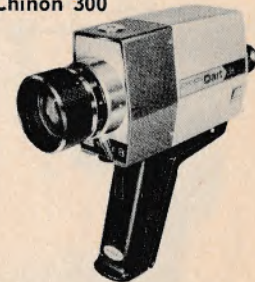

Chinon 300

Fuldautomatisk med lysmåling bag objektivet, spejrefleks søger med advarselssignal. Zoom-optik 1,7/10-30 mm.
Vejl. pris: kr. 598,-

Kodak Instamatic M 18

Til Kodapak super 8, el-motor, f:2,7/14 mm fix-focus optik, indbygget CdS-lysmåler; zoom-optik f:2,7/13-28 mm.
Prisgruppe: kr. 450-650