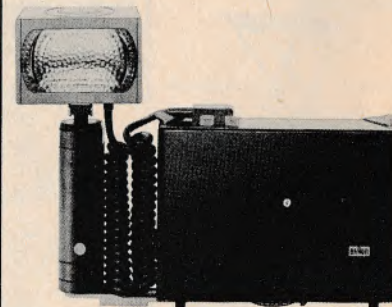

Braun elektronblitz EF 300