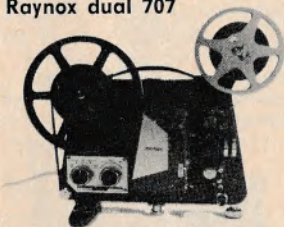

Raynox dual 707

To-format gengiver til super 8 og dobb. 8. Aut. filmilægning, frem- og tilbagekørsel, hurtig tilbagespuling, variabel hastighed, zoom-objektiv 1,5/20-32 mm 8 V 50 W.

Vejl. pris: kr. 745,-