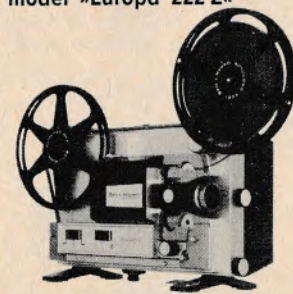

Bell & Howell Super 8 model »Europa 222 Z«

Fuldautomatisk filmisætning, baglæns projektion og enkeltbilledfremføring, jodkvartslampe 150 W og zoom-objektiv 15-25 mm.

Prisgruppe: kr. 600-800