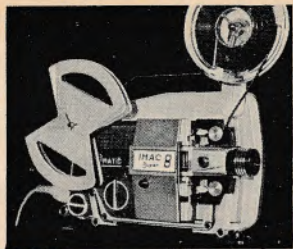

Eumig P 8 D med fix-objektiv:

Vejl. pris: kr. 610,-

Eumig P 8 D med zoom-objektiv:

Vejl. pris: kr. 785,-

Imac fullmatic

Kvalitetsgengiver med 8 v-50 W lavvoltage, zoom-objektiv 15-25 mm, automatisk filmindføring, frem- og tilbageprojektion + stilstand. En-knapbetjening til alle funktioner, kontinuerlig ha-