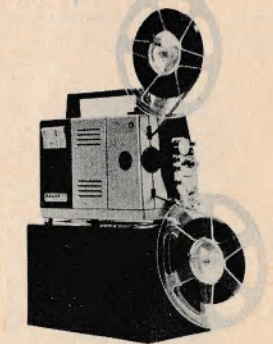

Vejl. pris: kr. 1030,-

Bolex 18-5 L Super

Schweizisk kvalitetsgengiver til super 8 format. Foruden normalgang kan De også vise Deres film i slow-motion. Med 25 mm objektiv:

Vejl. pris: kr. 1047,-

Bauer T 1 S