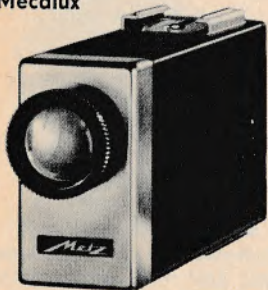

Prisgruppe: indtil kr. 50,-

Sunpak DC-7

I lommeformat; ca. 150 »skud« pr. batterisæt på 1/1000 sek. med en rækkevidde på op til 5 m.

Vejl. pris: kr. 136,-

Mecalux

Fotocelle – til hvilken der kan tilsluttes op til tre elektronblitz eller synkronisatorer. De tre blitz kan på den måde fjernudløses med en blitz anbragt på kameraet. Virker på afstande op til 100 meter.