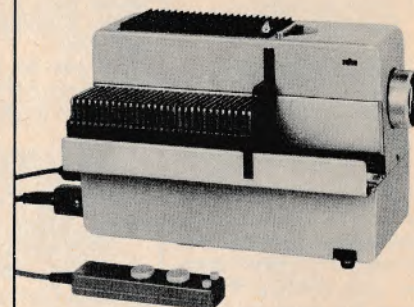

Braun projektor D 46