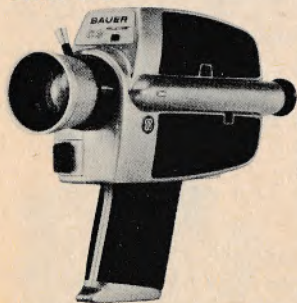

Bauer C 3

Super-8 optager med el-motor, refleks søger, lysmåling

gennem objektivet, enkeltbilledkobling, Bauer Vario 1:1,8/10,5-32 mm.

Prisgruppe: kr. 600-800

Sankyo super CM

Super 8 optager med lysgenangmåling, refleks søger og zoom-optik fra 10-30 mm f:1,7. Indbygget pistolgreb og motorzoom.

Prisgruppe: kr. 600-800