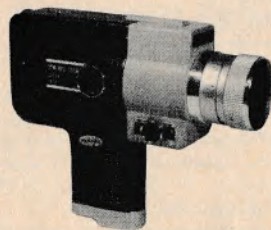

Nalcom MP-500

Fuldautomatisk super 8 optager med TTL-måling gennem objektivet. Manuel og motorisk zoom-bevægelse. 1,8/10-40 mm eller 8-40 mm, el-drev, batteritest og 2 hastigheder.

Prisgruppe: kr. 600-800