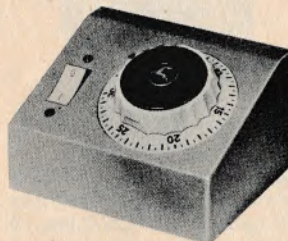

Hirsch amatør-ure

Topkvalitet i afbryder-ure. – Nyeste model 561/IV med lydløs synchronmotor. 1–30 sek. bordmodel.
Vejl. pris: kr. 220,–

Afbryder-ur TU 5 R

Prof. pultformet model, selvløsende tal, tider fra 2/10–60 sek.
Vejl. pris: kr. 290,–

Hirsch proff. ur

Afbryder-ur til den krævede fotograf. Bordmodel med tider fra 2/10–60 sek. over 2 områder. Model 512/IV.
Vejl. pris: kr. 425,–