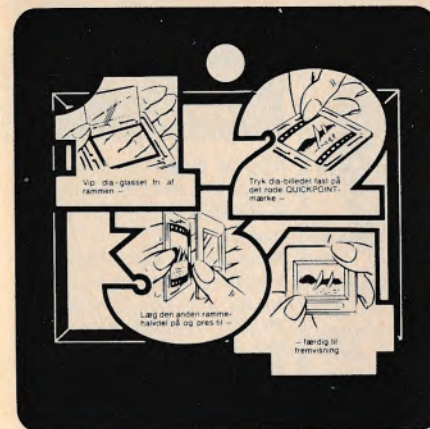

Komplet med Wilon 4,5/50

quickpoint - en værdig ramme til Deres dias...

QUICKPOINT er den eneste diaramme med fast anlæg, der hindrer billedet i at forskubbe sig under montering.

QUICKPOINT er forsynet med specieltbehandlet glas, så de distraherende Newtonringe undgås ved fremvisning. QUICKPOINT rammen kan skilles igen.