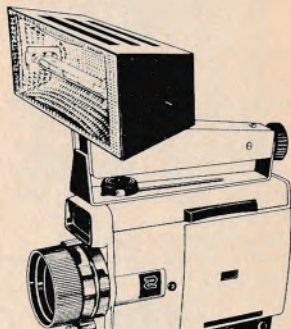

Type KR 275 watt kr. 12,15

Type BR 500 watt kr. 28,65

Type NR 500 watt kr. 17,65

Osram småfilm- og halogenlamper

Der findes en Osram-lampe til ethvert i handelen værende småfilm- og projekionsapparat.

Speed Lite