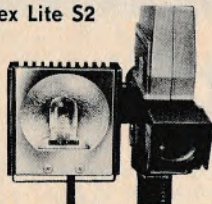

Bolex Lite S2

Speciellampe til Bolex 150 og 155 Super (se ann. side 55). Når lampen tændes, skydes dagslysfiltret automatisk væk, og atter for, når lampen slukkes. - Incl. jodlampe 220 V, 650 W:

Vejl. pris: kr. 238,-

Kobold lyskanon

Kobold S R 2 med 2 bevægelige reflektorer, forsynet med 2 stk. 675 W rør.
Prisgruppe: kr. 200-325