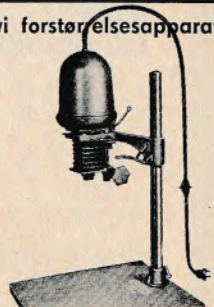

Opemus Standard

24x36 til 75 W lampe, vibrationsfri opbygning, skrå søjle, glasløse negativholdere til 24x36 og 4x4. Indb. rødfilter. Belarobj. 1:4,5/55 mm med klikblænder.

Vejl. pris: kr. 345,-

Rowi forstørrelsesapparat