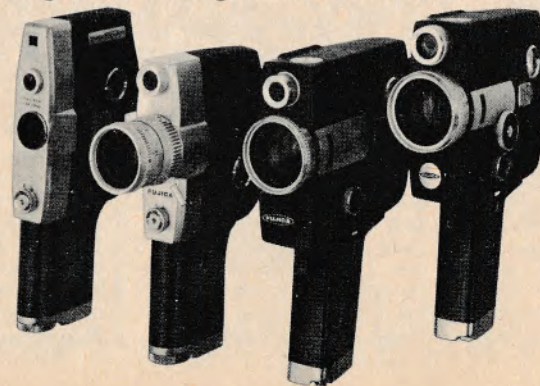

smalfilm i superstørrelse - og meget skarpere

FUJICA Single-8

Fujica single-8 optagere (4 modeller) sikrer Dem gengivelser af uovertruffen skarphed i den nu foretrukne SUPERstørrelse. Både den ultramoderne optager og kassettesystemet single-8 rummer revolutionerende fremskridt. Blandt andet: **Intet sløjfeløb**, men direkte, lodret forbindelse, - noget, intet andet system har kunnet præstere!

Permanent præcisions-filmtrykplade, som er en del af selve kameraet, nøjagtigt justeret og tilpasset, - ikke en massefabrikeret lødsel af måske skiftende kvalitet. Modsat andre systemer omfatter vor garanti på optageren altså **også** filmtrykpladens fuldstændige funktionsnøjagtighed, hvilket sikrer Dem en altid ensartet præcisionsoptagelse af maksimal skarphed.

Se iøvrigt dette katalogs omtale af de enkelte modeller