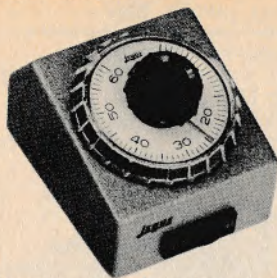

Isgus afbryder-ur

Amatør-ur med anslagsviser, indstilling fra 1–30 sek.
Vejl. pris: kr. 159,–

Füllfix 17 og 60

Til opladning af 35 mm film-kassetter. Mangler De mørkekammer, da er Füllfix 17 en snild løsning.
Vejl. pris: kr. 108,–
Füllfix 60:
Vejl. pris: kr. 165,–