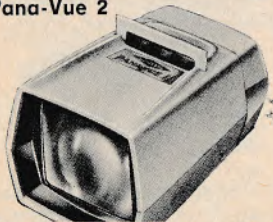

BETRAGTERE

Pana-Vue 2

Dia-betrager med prima stor linse og godt lys. Leveres med batterier. **Vejl. pris: kr. 22,-**