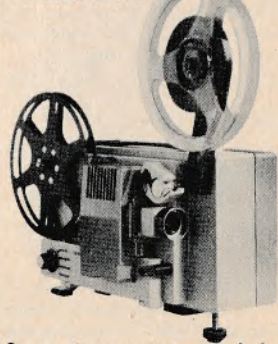

Yashica 290 F

Super-8 gengiver med lavvoltage og aut. filmindlæning. Tager 120 m spoler. **Vejl. pris: kr. 495,-**