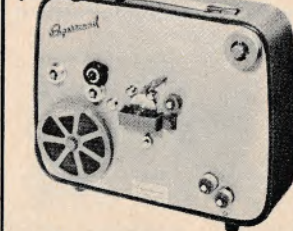

Supersound magnet-pålægning

Klæbemaskine til pålægning

af magnettonebånd på Deres egne smalfilm. Fås til 2x8 eller 16 mm.

Prisgruppe: kr. 450-650