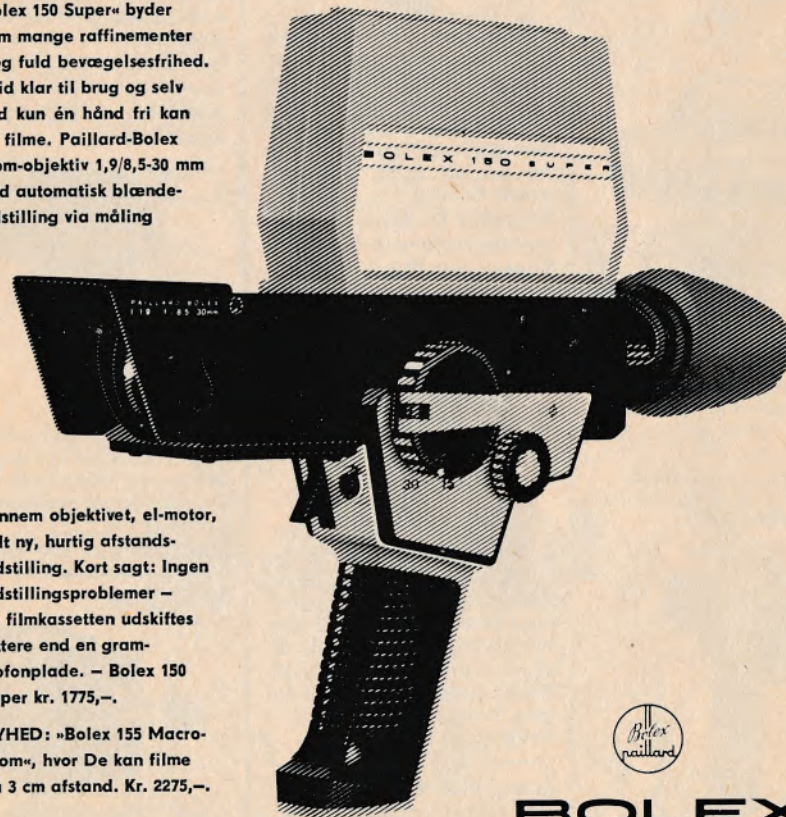

Vejl. pris: kr. 835,-

Bolex 150 Super

En helt ny filmkameraform

... Det revolutionerende »Bolex 150 Super« byder Dem mange raffinementer - og fuld bevægelsesfrihed. Altid klar til brug og selv med kun én hånd fri kan De filme. Paillard-Bolex zoom-objektiv 1,9/8,5-30 mm med automatisk blændeindstilling via måling

gennem objektivet, el-motor, helt ny, hurtig afstandsindstilling. Kort sagt: Ingen indstillingsproblemer - og filmkassetten udskiftes lettere end en gram-mofonplade. - Bolex 150 Super kr. 1775,-.

NYHED: »Bolex 155 Macro-zoom«, hvor De kan filme på 3 cm afstand. Kr. 2275,-.