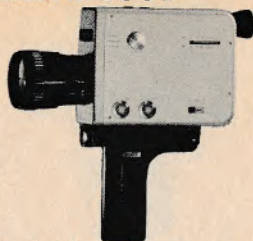

Braun Nizo S 8 E