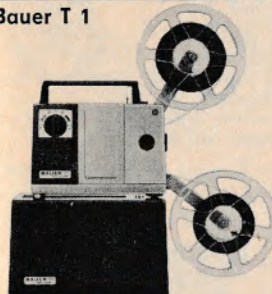

Bauer T 1

Super 8 gengiver med automatisk filmindlægning, lavvoltage, baglæns projektion, vario-optik 18-30 mm.

Prisgruppe: kr. 750-1000

Magnon Dual

Som Super Automatic, men med omskifter til standard 8 mm film.

Vejl. pris: kr. 798,-