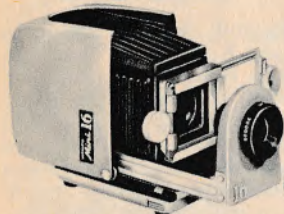

– Westerns – Farcer – »Fra den gamle biograf« – Charlie Chaplin – Gøg og Gokke – Buster Keaton. – Forlang det store katalog over alle BICO-spillefilm hos Deres fotohandler

Defa spillefilm

8 mm spillefilm med de kendteste af Grimm's eventyr for børn samt forsk. 8 mm film med dyr.

PROJEKTORER

Mini-16 projektor

Specialprojektor beregnet til mini-optagelser 10x14 (8x11) med 40 mm f:2,5 objektiv. Incl. bæretaske uden lampe. **Prisgruppe: kr. 140-225**