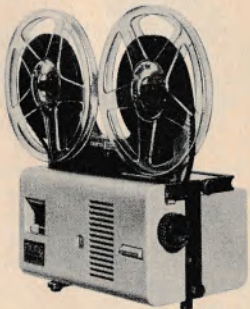

Noris Universal

2-format gengiver til super 8 og standard 8. - Kan køres sammenklæbde.

Prisgruppe: kr. 750-1000